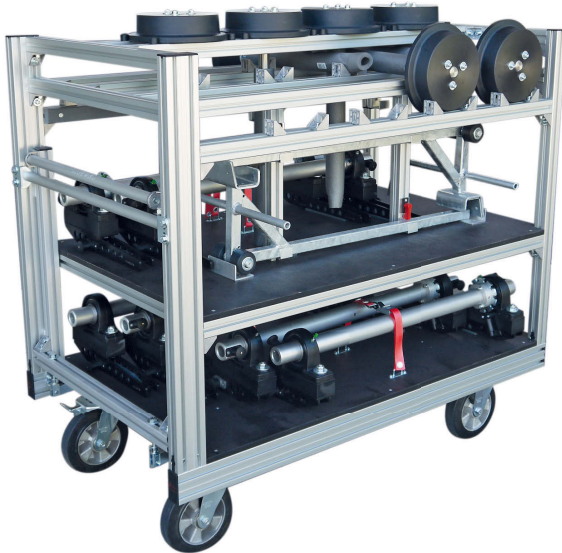

## ROLLCONTAINER VON JERG- AUFSTECK-MODULE!

### Rollcontainer Schienenaufsteckmodul

**Artikelnummer:** 1003189

Länge: 1350 mm  
Breite: 800 mm  
Höhe mit 160 mm Rollen: 1400 mm  
Höhe mit 200 mm Rollen: 1440 mm  
Gewicht ohne Beladung: 100 kg  
Gewicht mit Beladung: 185 kg

Inkl. Lagerung für:  
3x Satz Schienenaufsteckmodul

beispielhafte Darstellung

### Rollcontainer Geländeaufsteckmodul

**Artikelnummer:** 1003190

Länge: 1200 mm  
Breite: 800 mm  
Höhe mit 160 mm Rollen: 1600 mm  
Höhe mit 200 mm Rollen: 1640 mm  
Gewicht ohne Beladung: 100 kg  
Gewicht mit Beladung: 185 kg